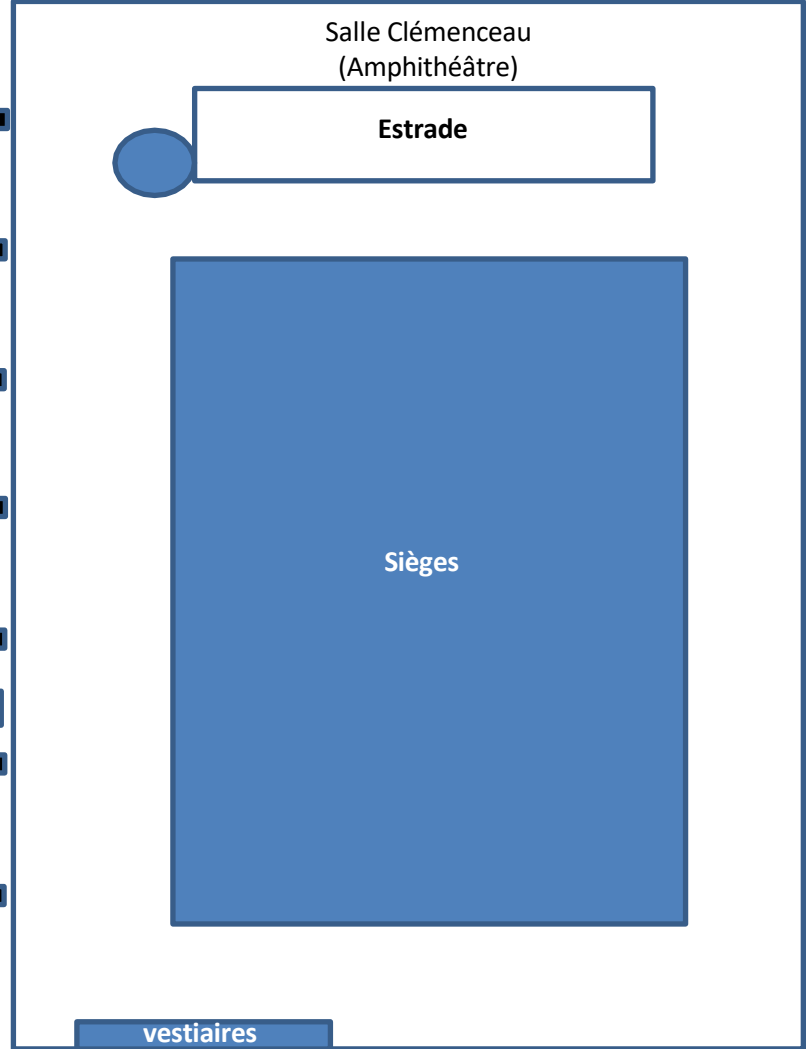

- B2B (Tables sponsors / Table VIE / Table 1 à 9)
- Vestiaires
- Salle Clémenceau (amphithéâtre)

Accès Salle Clémenceau

PLAN MASSE

Annexe 2

Foyer Clémenceau

- ERAMET
- BF - SÉNÉGAL
- ALBOURAKH EVENTS
- CME AFRICA
- ASPT
- PORT DAKAR
- CAF FRANCE
- YELLITAARE

Grande Table BF

Tables 10 à 15 en A67

RDV MINISTRES/ VIP