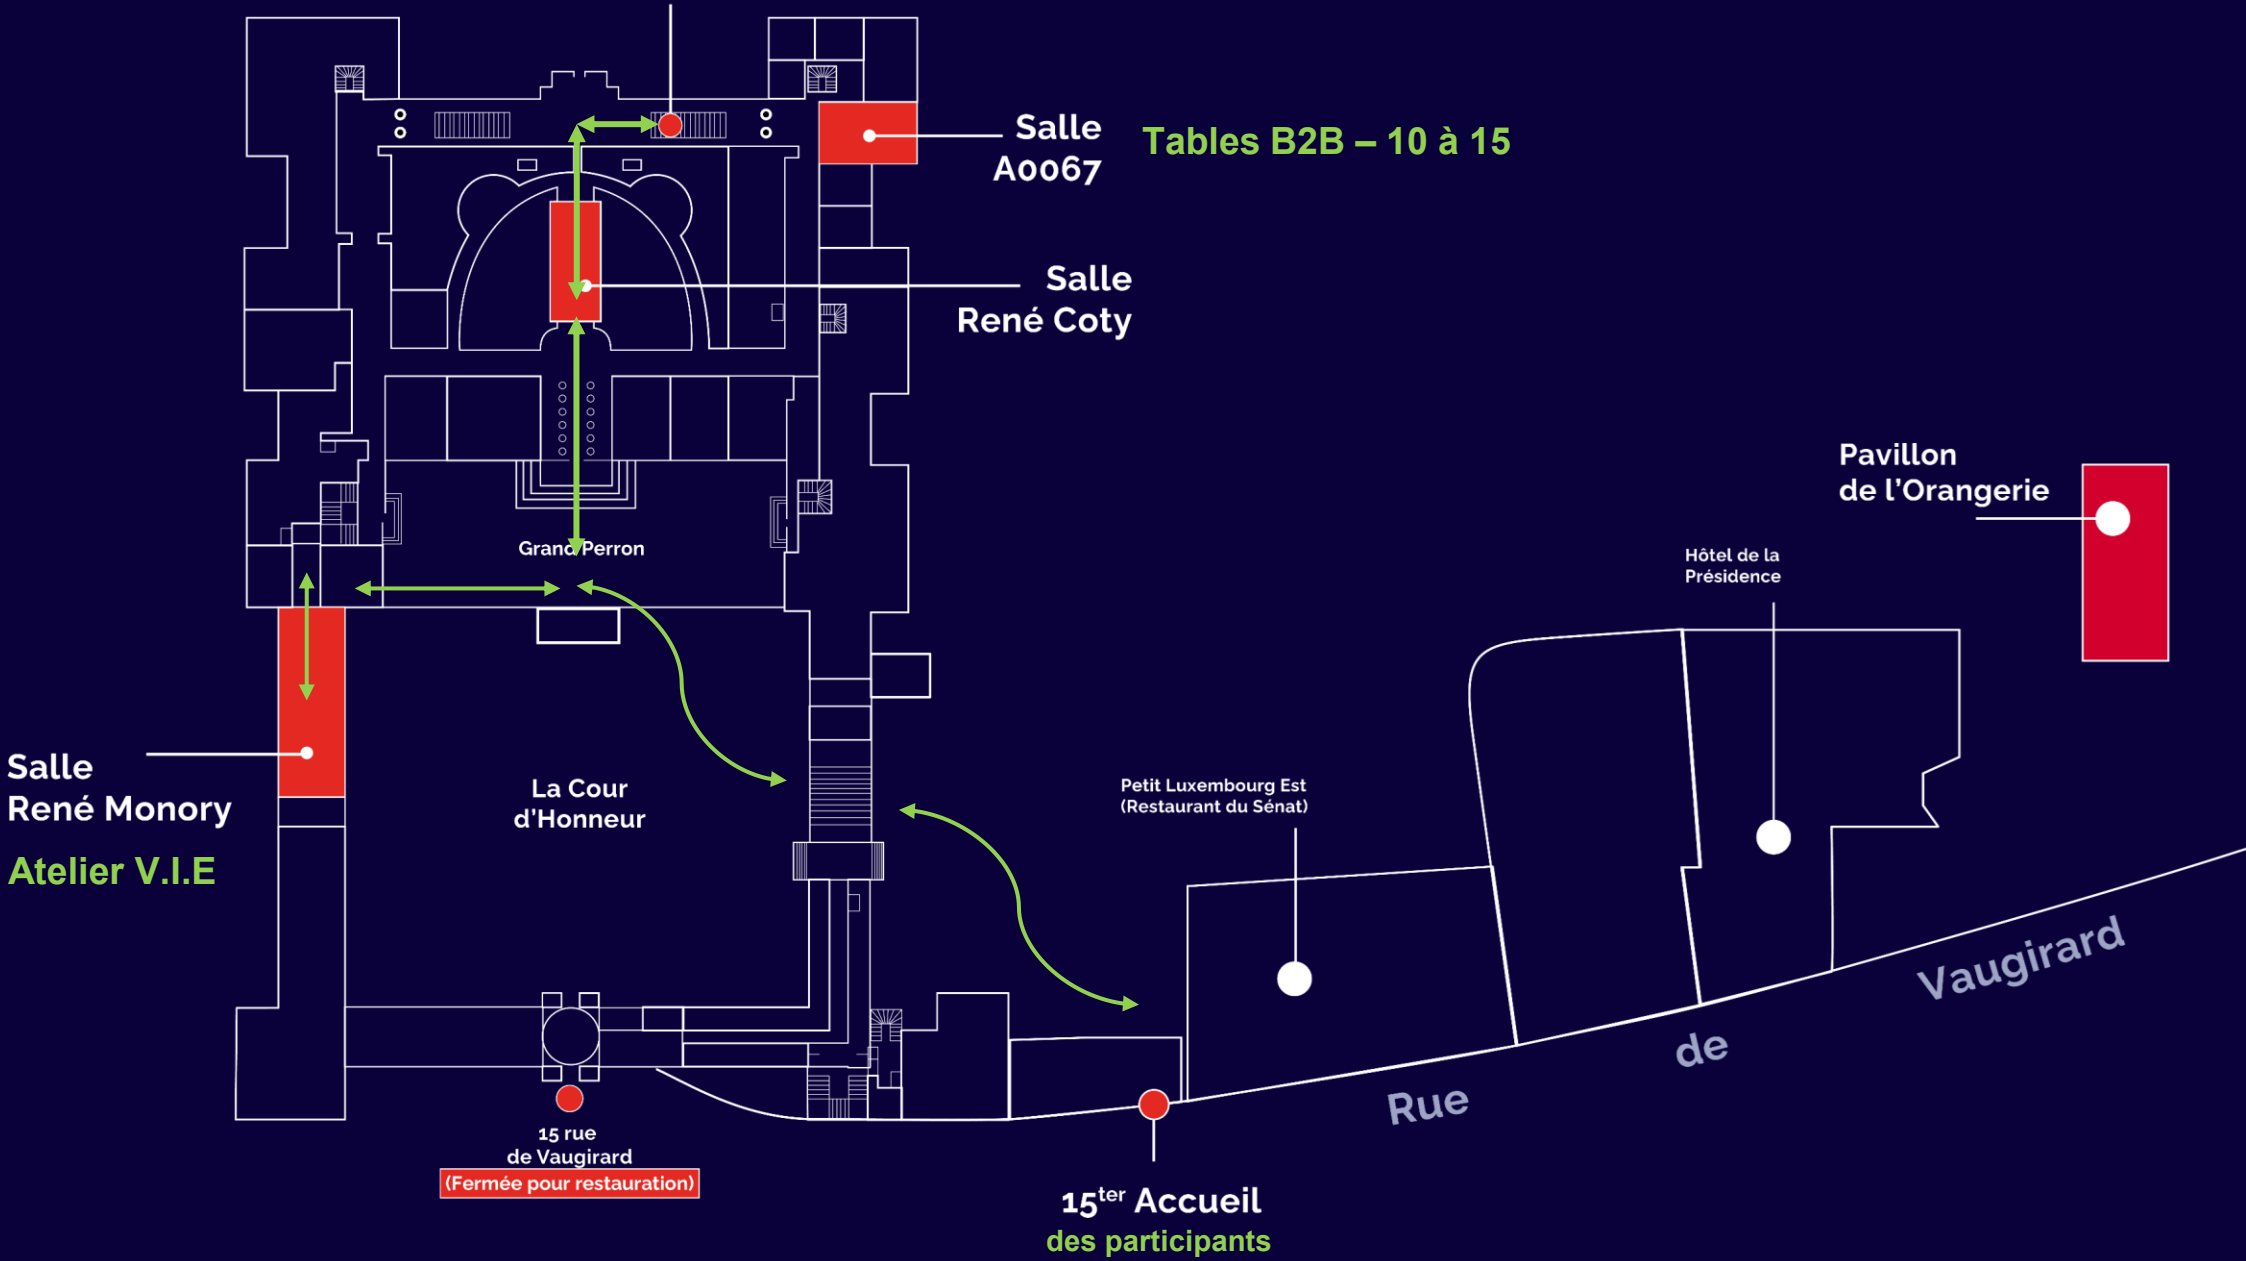

- B2B (Tables sponsors / Table VIE / Table 1 à 9)
- Vestiaires
- Salle Clémenceau (amphithéâtre)

Accès Salle Clémenceau

PLAN MASSE

Annexe 2

Foyer Clémenceau

- ERAMET
- BF - SÉNÉGAL
- ALBOURAKH EVENTS
- CME AFRICA
- ASPT
- PORT DAKAR
- CAF FRANCE
- YELLITAARE

Grande Table BF

Tables 10 à 15 en A67

RDV MINISTRES/ VIP