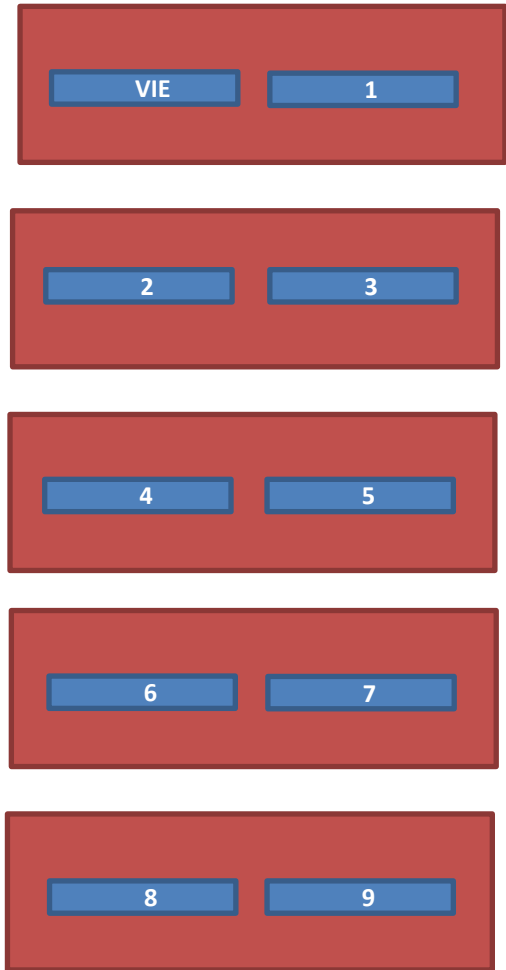

- B2B (Tables sponsors / Table VIE / Table 1 à 9)
- Vestiaires
- Salle Clémenceau (amphithéâtre)

Accès Salle Clémenceau

PLAN MASSE

Annexe 2

Foyer Clémenceau

- ERAMET
- BF - SÉNÉGAL
- ALBOURAKH EVENTS
- CME AFRICA
- ASPT
- PORT DAKAR
- CAF FRANCE
- YELLITAARE

Grande Table BF

Tables 10 à 15 en A67

RDV MINISTRES/ VIP