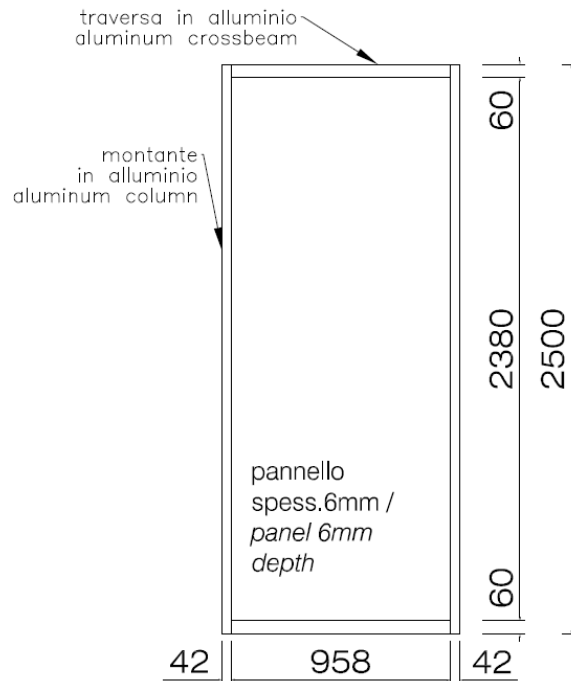

SHELL SCHEME – Dettaglio grafiche

Scheda tecnica pannello