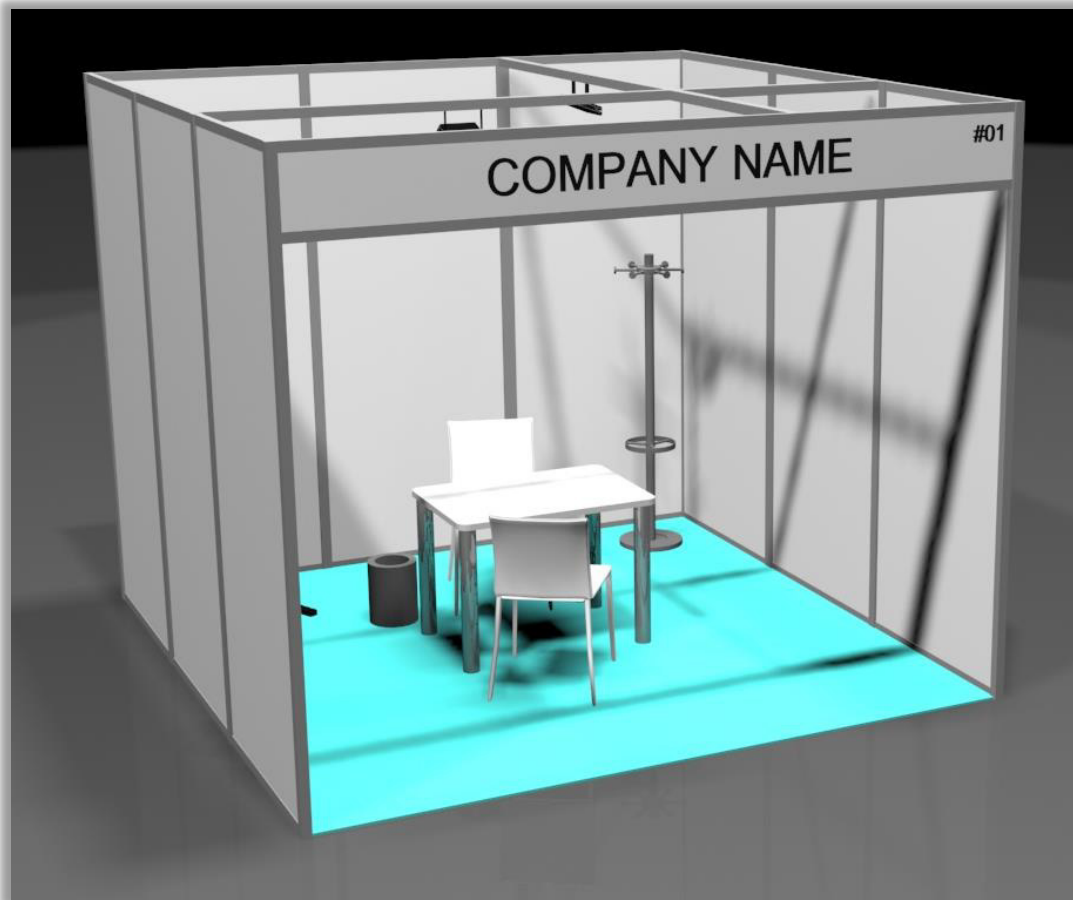

## DIMENSIONE 3 x 3 mt – h. 2,50 mt

- Pannelli in bi laminato bianco e profilo in alluminio naturale (dim. 2,50 mt)
- Fascione (0,30 mt) con nome espositore e numero stand (uno cad lato aperto)
- 9 mq moquette
- Nr. 1 tavolo Cromos
- Nr. 2 sedie Star
- Nr. 1 appendiabiti
- Nr. 1 cestino
- Nr. 2 faretto LED (ogni 9 mq)
- Nr. 1 presa multipla (ogni 9 mq)

### DIMENSIONE 3 x 3 mt – h. 2,50 mt

- Pannelli in bilaminato bianco e profilo in alluminio naturale (dim. 2,50 mt)
- Fascione (0,30 mt) con nome espositore e numero stand (uno cad lato aperto)
- 9 mq moquette (colore \*\*\*)
- Nr. 1 desk Winter
- Nr. 1 sgabello Star
- Nr. 1 tavolo Cromos
- Nr. 2 sedie Star
- Nr. 1 appendiabiti
- Nr. 1 cestino
- Nr. 2 faretti LED (ogni 9 mq)
- Nr. 1 presa multipla (ogni 9 mq)
- Nr. 1 cartello forex (20cm x h. 30cm) con logo aziendale / nr.stand

## Grafica forex

Dim. 100 x h. 250cm cad grafica  
€ 210,00 + iva cad grafica

**DIMENSIONE 2 x 0,5 mt – h. 2,50 mt**

- Pannelli in bilaminato bianco e profilo in alluminio naturale (dim. 2,50 mt)
- Nr. 1 tavolo alto
- Nr. 3 sgabelli
- Nr. 1 presa multipla
- Nr. 1 pannello grafico frontale in forex (dim. 200 x h. 2,50 mt)
- 5 mq moquette

**€ 2.500**

**DIMENSIONE 3 x 0,5 mt – h. 2,50 mt**

- Pannelli in bilaminato bianco e profilo in alluminio naturale (dim. 2,50 mt)
- Nr. 1 desk Winter
- Nr. 1 sgabello Star
- Nr. 1 presa multipla
- Nr. 1 pannello grafico frontale in forex (dim. 300 x h. 2,50 mt)
- 7,5 mq moquette