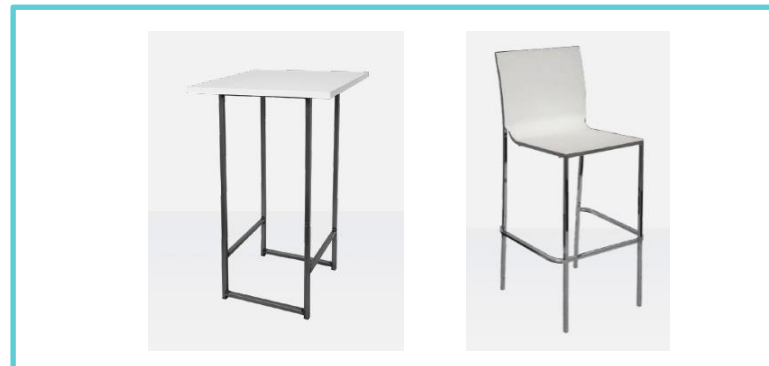

## Grafica forex

Dim. 100 x h. 250cm cad grafica  
€ 210,00 + iva cad grafica

**DIMENSIONE 2 x 0,5 mt – h. 2,50 mt**

- Pannelli in bilaminato bianco e profilo in alluminio naturale (dim. 2,50 mt)
- Nr. 1 tavolo alto
- Nr. 3 sgabelli
- Nr. 1 presa multipla
- Nr. 1 pannello grafico frontale in forex (dim. 200 x h. 2,50 mt)
- 5 mq moquette