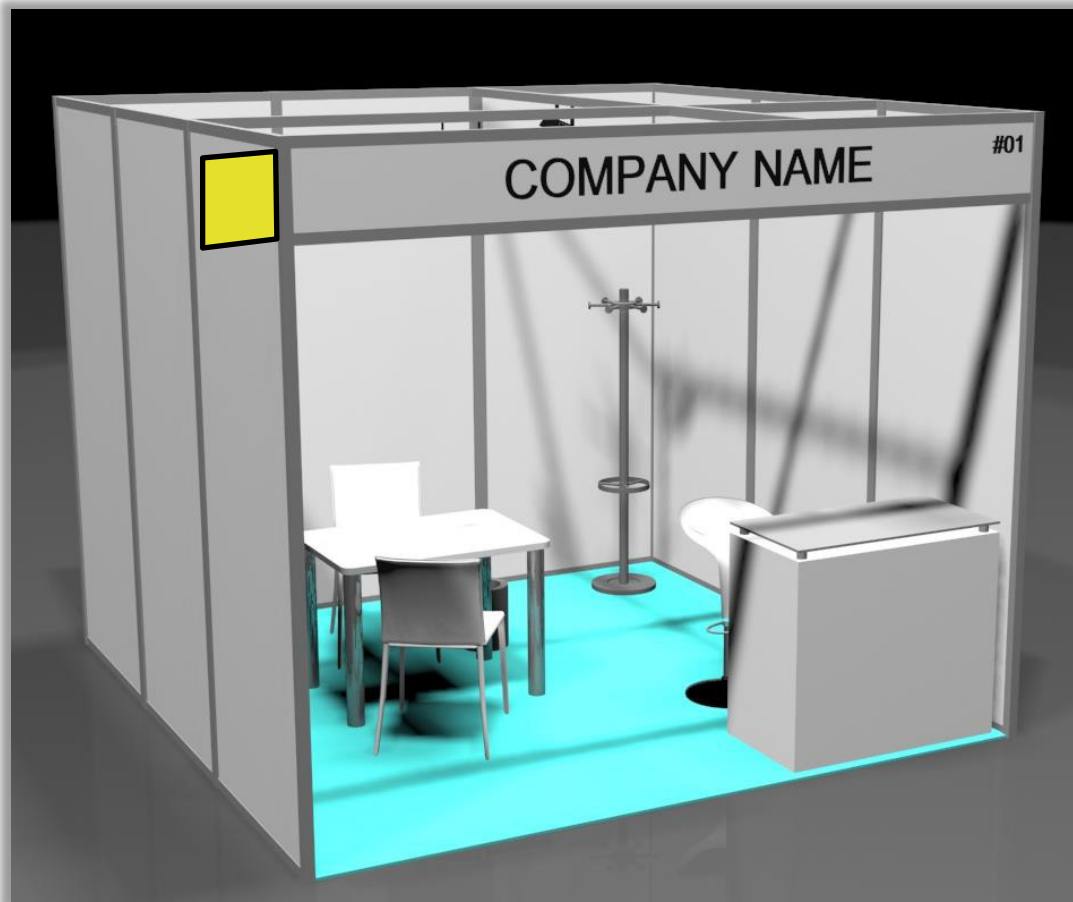

## DIMENSIONE 3 x 3 mt – h. 2,50 mt

- Pannelli in bi laminato bianco e profilo in alluminio naturale (dim. 2,50 mt)
- Fascione (0,30 mt) con nome espositore e numero stand (uno cad lato aperto)
- 9 mq moquette
- Nr. 1 tavolo Cromos
- Nr. 2 sedie Star
- Nr. 1 appendiabiti
- Nr. 1 cestino
- Nr. 2 faretto LED (ogni 9 mq)
- Nr. 1 presa multipla (ogni 9 mq)

### DIMENSIONE 3 x 3 mt – h. 2,50 mt

- Pannelli in bilaminato bianco e profilo in alluminio naturale (dim. 2,50 mt)
- Fascione (0,30 mt) con nome espositore e numero stand (uno cad lato aperto)
- 9 mq moquette (colore \*\*\*)
- Nr. 1 desk Winter
- Nr. 1 sgabello Star
- Nr. 1 tavolo Cromos
- Nr. 2 sedie Star
- Nr. 1 appendiabiti
- Nr. 1 cestino
- Nr. 2 faretti LED (ogni 9 mq)
- Nr. 1 presa multipla (ogni 9 mq)
- Nr. 1 cartello forex (20cm x h. 30cm) con logo aziendale / nr.stand

## Grafica forex

Dim. 100 x h. 250cm cad grafica  
€ 210,00 + iva cad grafica

**DIMENSIONE 2 x 0,5 mt – h. 2,50 mt**

- Pannelli in bilaminato bianco e profilo in alluminio naturale (dim. 2,50 mt)
- Nr. 1 tavolo alto
- Nr. 3 sgabelli
- Nr. 1 presa multipla
- Nr. 1 pannello grafico frontale in forex (dim. 200 x h. 2,50 mt)
- 5 mq moquette

**€ 2.500**

**DIMENSIONE 3 x 0,5 mt – h. 2,50 mt**

- Pannelli in bilaminato bianco e profilo in alluminio naturale (dim. 2,50 mt)
- Nr. 1 desk Winter
- Nr. 1 sgabello Star
- Nr. 1 presa multipla
- Nr. 1 pannello grafico frontale in forex (dim. 300 x h. 2,50 mt)
- 7,5 mq moquette