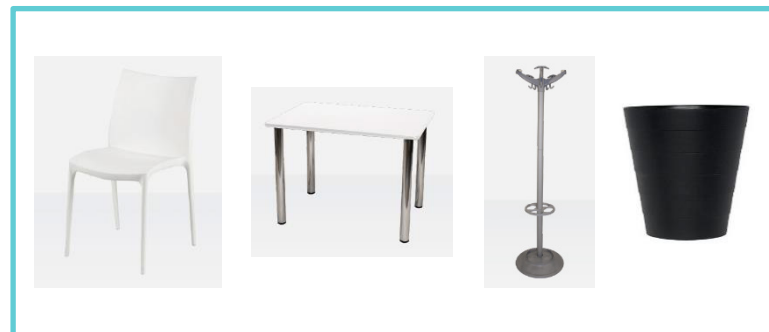

## DIMENSIONE 3 x 3 mt – h. 2,50 mt

- Pannelli in bi laminato bianco e profilo in alluminio naturale (dim. 2,50 mt)
- Fascione (0,30 mt) con nome espositore e numero stand (uno cad lato aperto)
- 9 mq moquette
- Nr. 1 tavolo Cromos
- Nr. 2 sedie Star
- Nr. 1 appendiabiti
- Nr. 1 cestino
- Nr. 2 faretto LED (ogni 9 mq)
- Nr. 1 presa multipla (ogni 9 mq)

### DIMENSIONE 3 x 3 mt – h. 2,50 mt

- Pannelli in bilaminato bianco e profilo in alluminio naturale (dim. 2,50 mt)
- Fascione (0,30 mt) con nome espositore e numero stand (uno cad lato aperto)
- 9 mq moquette (colore \*\*\*)
- Nr. 1 desk Winter
- Nr. 1 sgabello Star
- Nr. 1 tavolo Cromos
- Nr. 2 sedie Star
- Nr. 1 appendiabiti
- Nr. 1 cestino
- Nr. 2 faretti LED (ogni 9 mq)
- Nr. 1 presa multipla (ogni 9 mq)
- Nr. 1 cartello forex (20cm x h. 30cm) con logo aziendale / nr.stand

**€ 2.500**

**DIMENSIONE 3 x 0,5 mt – h. 2,50 mt**

- Pannelli in bilaminato bianco e profilo in alluminio naturale (dim. 2,50 mt)
- Nr. 1 desk Winter
- Nr. 1 sgabello Star
- Nr. 1 presa multipla
- Nr. 1 pannello grafico frontale in forex (dim. 300 x h. 2,50 mt)
- 7,5 mq moquette