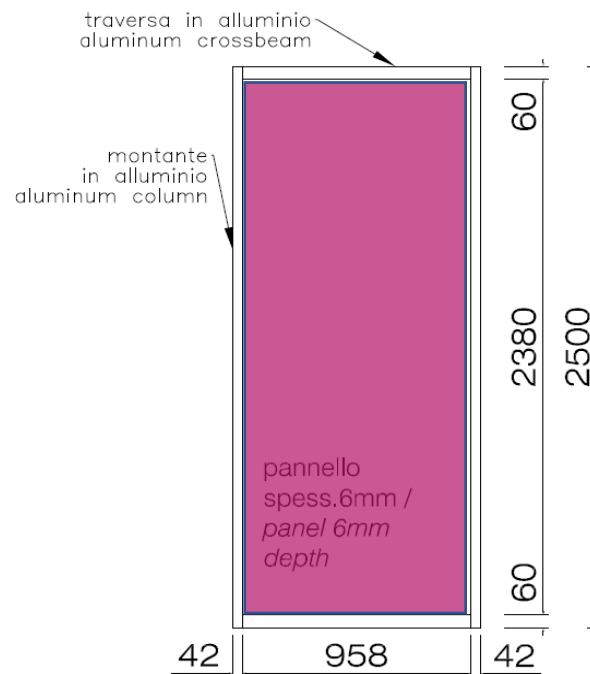

### DIMENSIONE 3 x 3 mt – h. 2,50 mt

- Pannelli in bilaminato bianco e profilo in alluminio naturale (dim. 2,50 mt)
- Fascione (0,30 mt) con nome espositore e numero stand (uno cad lato aperto)
- 9 mq moquette (colore \*\*\*)
- Nr. 1 desk Winter
- Nr. 1 sgabello Star
- Nr. 1 tavolo Cromos
- Nr. 2 sedie Star
- Nr. 1 appendiabiti
- Nr. 1 cestino
- Nr. 2 faretti LED (ogni 9 mq)
- Nr. 1 presa multipla (ogni 9 mq)
- Nr. 1 cartello forex (20cm x h. 30cm) con logo aziendale / nr.stand

# SHELL SCHEME – Dettaglio grafiche

## Grafica forex

Dim. 100 x h. 250cm cad grafica  
€ 210,00 + iva cad grafica

**DIMENSIONE 2 x 0,5 mt – h. 2,50 mt**

- Pannelli in bilaminato bianco e profilo in alluminio naturale (dim. 2,50 mt)
- Nr. 1 tavolo alto
- Nr. 3 sgabelli
- Nr. 1 presa multipla
- Nr. 1 pannello grafico frontale in forex (dim. 200 x h. 2,50 mt)
- 5 mq moquette

**€ 2.500**

**DIMENSIONE 3 x 0,5 mt – h. 2,50 mt**

- Pannelli in bilaminato bianco e profilo in alluminio naturale (dim. 2,50 mt)
- Nr. 1 desk Winter
- Nr. 1 sgabello Star
- Nr. 1 presa multipla
- Nr. 1 pannello grafico frontale in forex (dim. 300 x h. 2,50 mt)
- 7,5 mq moquette