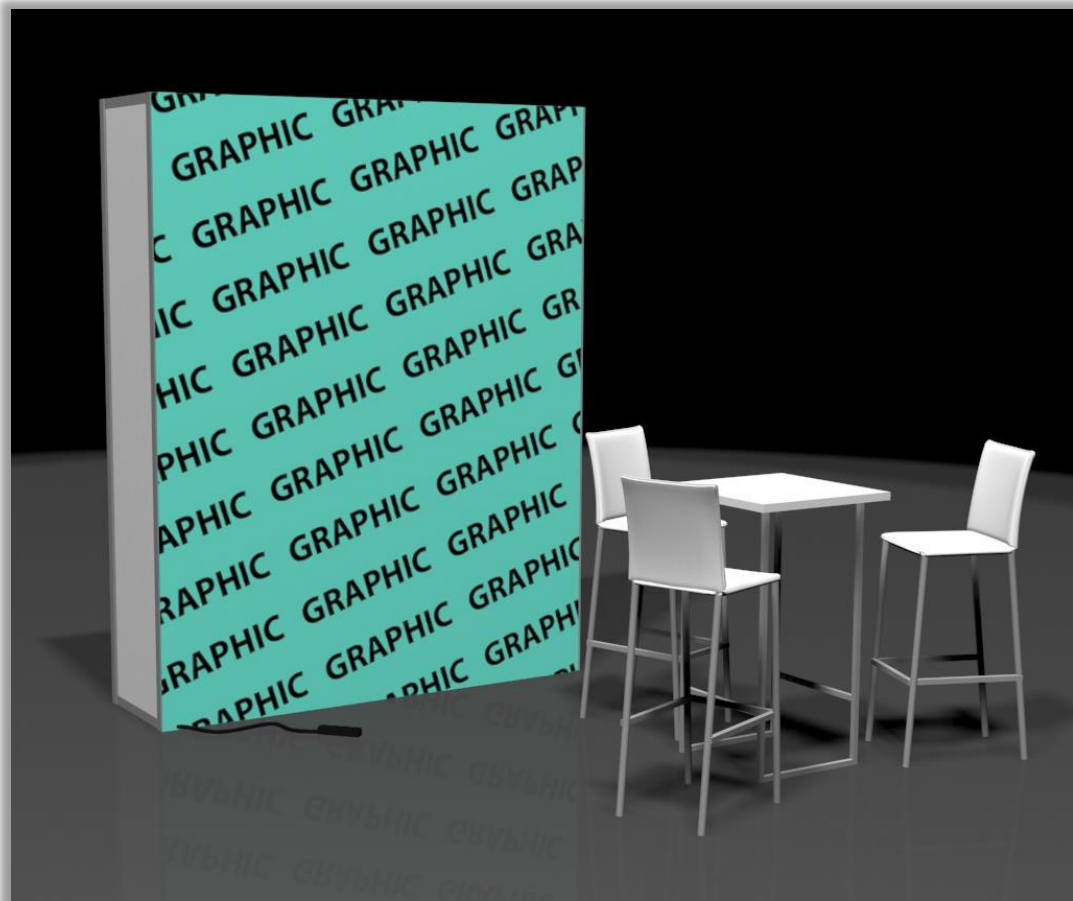

## DIMENSIONE 3 x 3 mt – h. 2,50 mt

- Pannelli in bi laminato bianco e profilo in alluminio naturale (dim. 2,50 mt)
- Fascione (0,30 mt) con nome espositore e numero stand (uno cad lato aperto)
- 9 mq moquette
- Nr. 1 tavolo Cromos
- Nr. 2 sedie Star
- Nr. 1 appendiabiti
- Nr. 1 cestino
- Nr. 2 faretto LED (ogni 9 mq)
- Nr. 1 presa multipla (ogni 9 mq)

### DIMENSIONE 3 x 3 mt – h. 2,50 mt

- Pannelli in bilaminato bianco e profilo in alluminio naturale (dim. 2,50 mt)
- Fascione (0,30 mt) con nome espositore e numero stand (uno cad lato aperto)
- 9 mq moquette (colore \*\*\*)
- Nr. 1 desk Winter
- Nr. 1 sgabello Star
- Nr. 1 tavolo Cromos
- Nr. 2 sedie Star
- Nr. 1 appendiabiti
- Nr. 1 cestino
- Nr. 2 faretti LED (ogni 9 mq)
- Nr. 1 presa multipla (ogni 9 mq)
- Nr. 1 cartello forex (20cm x h. 30cm) con logo aziendale / nr.stand

## Grafica forex

Dim. 100 x h. 250cm cad grafica  
€ 210,00 + iva cad grafica

**DIMENSIONE 2 x 0,5 mt – h. 2,50 mt**

- Pannelli in bilaminato bianco e profilo in alluminio naturale (dim. 2,50 mt)
- Nr. 1 tavolo alto
- Nr. 3 sgabelli
- Nr. 1 presa multipla
- Nr. 1 pannello grafico frontale in forex (dim. 200 x h. 2,50 mt)
- 5 mq moquette

**€ 2.500**

**DIMENSIONE 3 x 0,5 mt – h. 2,50 mt**

- Pannelli in bilaminato bianco e profilo in alluminio naturale (dim. 2,50 mt)
- Nr. 1 desk Winter
- Nr. 1 sgabello Star
- Nr. 1 presa multipla
- Nr. 1 pannello grafico frontale in forex (dim. 300 x h. 2,50 mt)
- 7,5 mq moquette