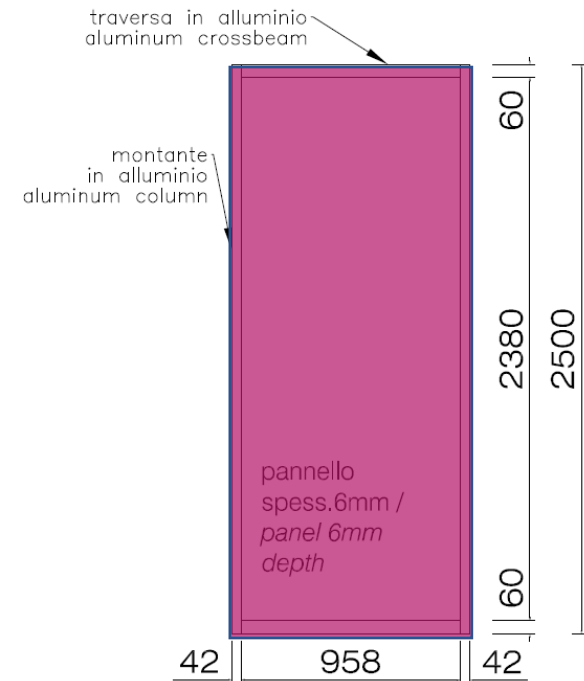

# SHELL SCHEME – Dettaglio grafiche

## Scheda tecnica pannello

## Grafica pellicola adesiva

Dim. 95,8 x h. 238cm cad grafica  
€ 185,00 + iva cad grafica

## Grafica forex

Dim. 100 x h. 250cm cad grafica  
€ 210,00 + iva cad grafica

**DIMENSIONE 2 x 0,5 mt – h. 2,50 mt**

- Pannelli in bilaminato bianco e profilo in alluminio naturale (dim. 2,50 mt)
- Nr. 1 tavolo alto
- Nr. 3 sgabelli
- Nr. 1 presa multipla
- Nr. 1 pannello grafico frontale in forex (dim. 200 x h. 2,50 mt)
- 5 mq moquette